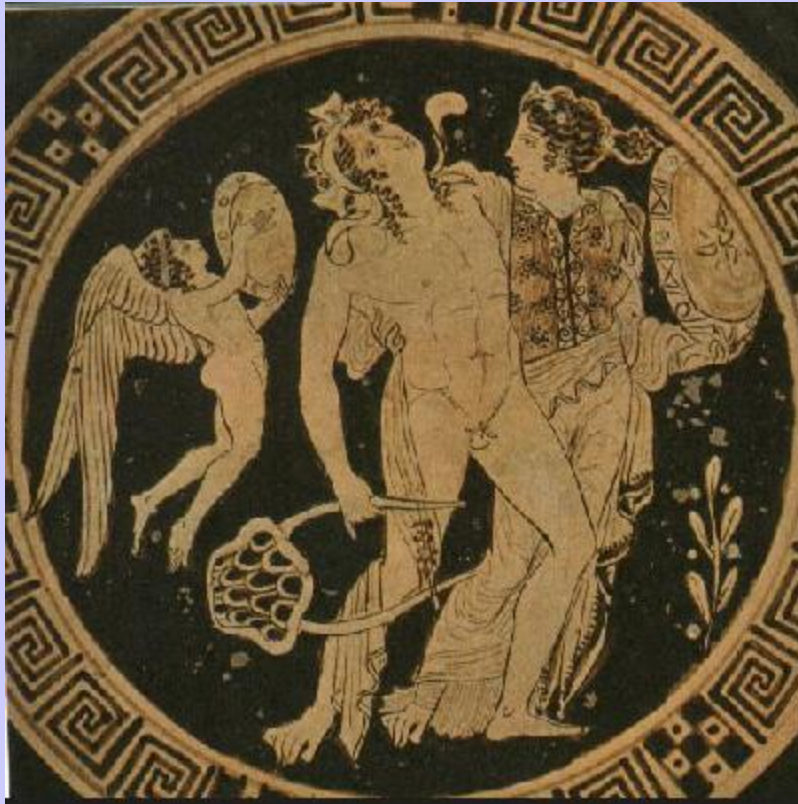

LA CERÁMICA GRIEGA

Algunas muestras

Hidria representando el
rapto de Europa
(Época Arcaica)

Crátera
representando a
Artemisa y Acteón
(S. V a.C.)

Copa, con la
imagen de Dioniso
y Ariadna

(s.IV a.C.)

Kylix, finales del s.V
a.C. donde vemos a
Poseidón y Anfítrite.

Ánfora panatenea
(S. V a. C.)

Lebes gámico

Lékitho ritual

Oinochoe Bajo

Rhyton
sacrificial

Trabajo realizado por:

Rosa Hernández Muñoz