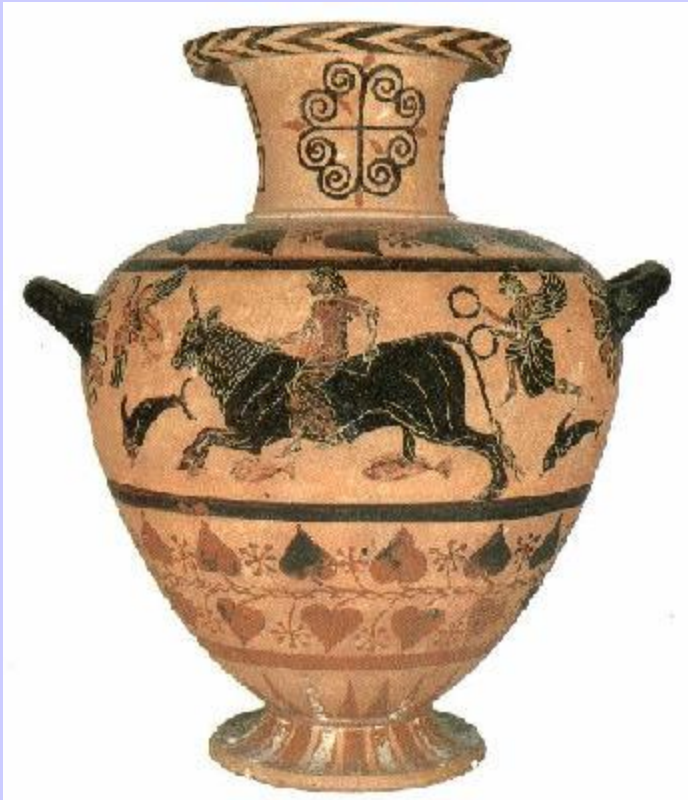

LA CERÁMICA GRIEGA

Algunas muestras

Hidria representando el
rapto de Europa
(Época Arcaica)

Crátera
representando a
Artemisa y Acteón
(S. V a.C.)

Copa, con la
imagen de Dioniso
y Ariadna

(s.IV a.C.)

Kylix, finales del s.V
a.C. donde vemos a
Poseidón y Anfítrite.

Ánfora panatenea
(S. V a. C.)

Lebes gámico

Lékitho ritual

Oinochoe Bajo

Rhyton
sacrificial

Trabajo realizado por:

Rosa Hernández Muñoz